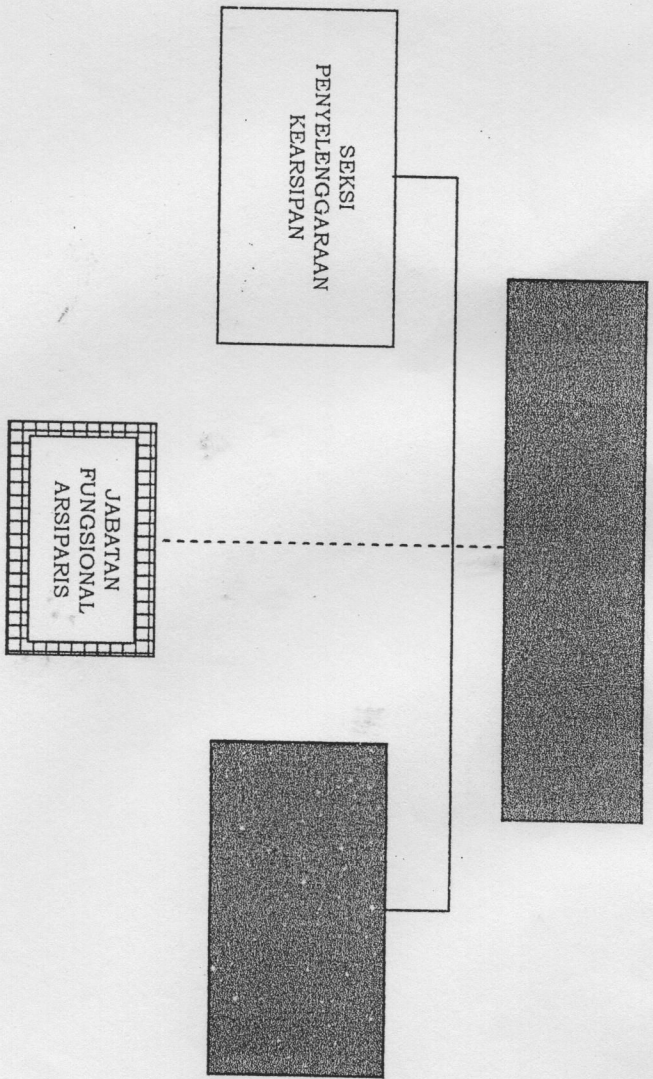

E. TIPE SEKSI PENYELENGGARAAN KEARSIPAN

KEPALA ARSIP NASIONAL REPUBLIK INDONESIA,

ttd.

MUSTARI IRAWAN